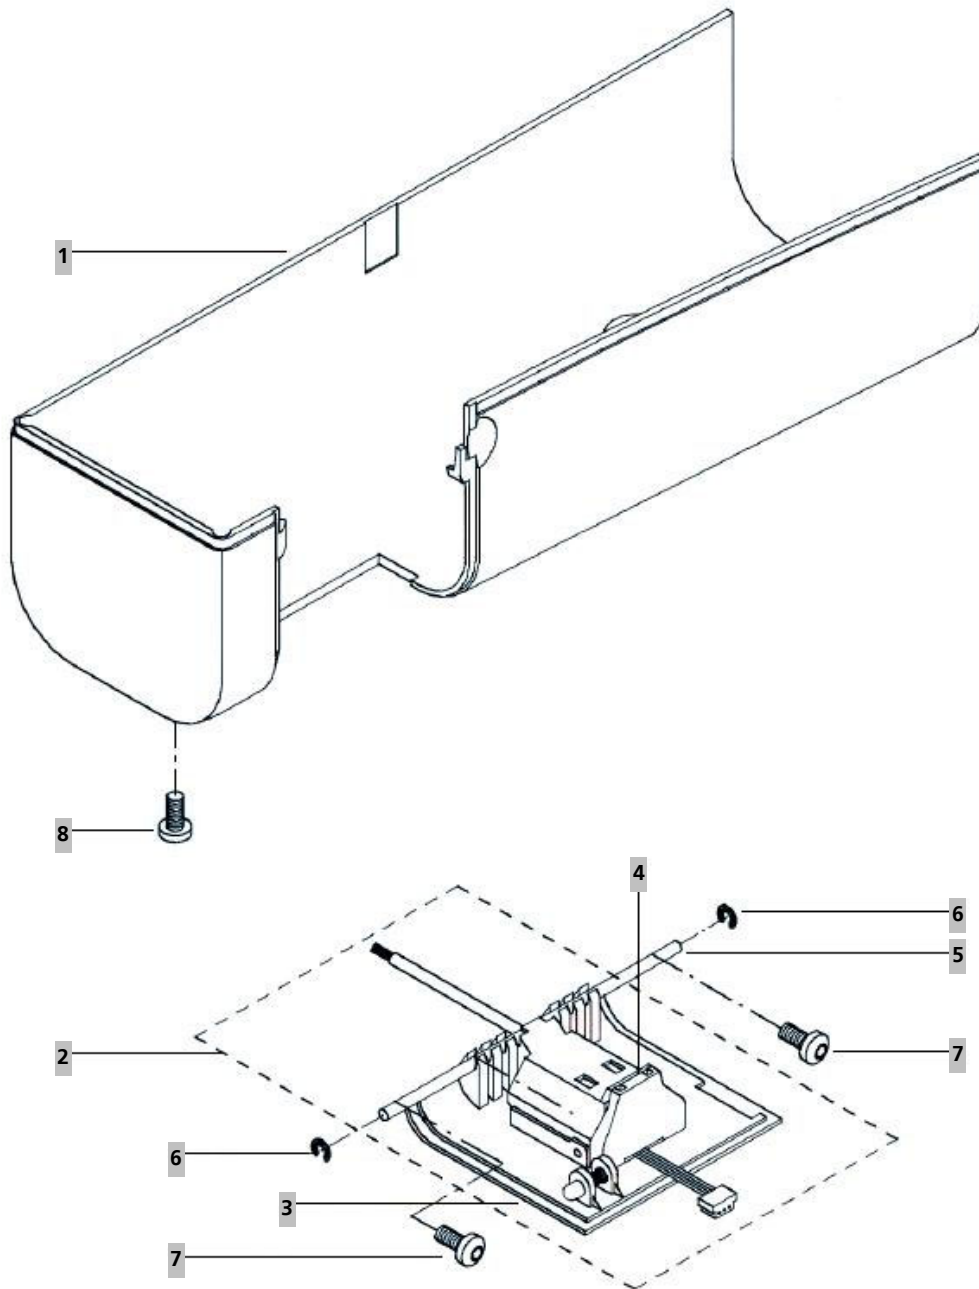

1 008957.50.00	2 007878.73.01	3 007878.73.00	4 002019.73.01	5 007879.51.00	6 235008.53.++
7 007888.50.43	8 007886.50.43