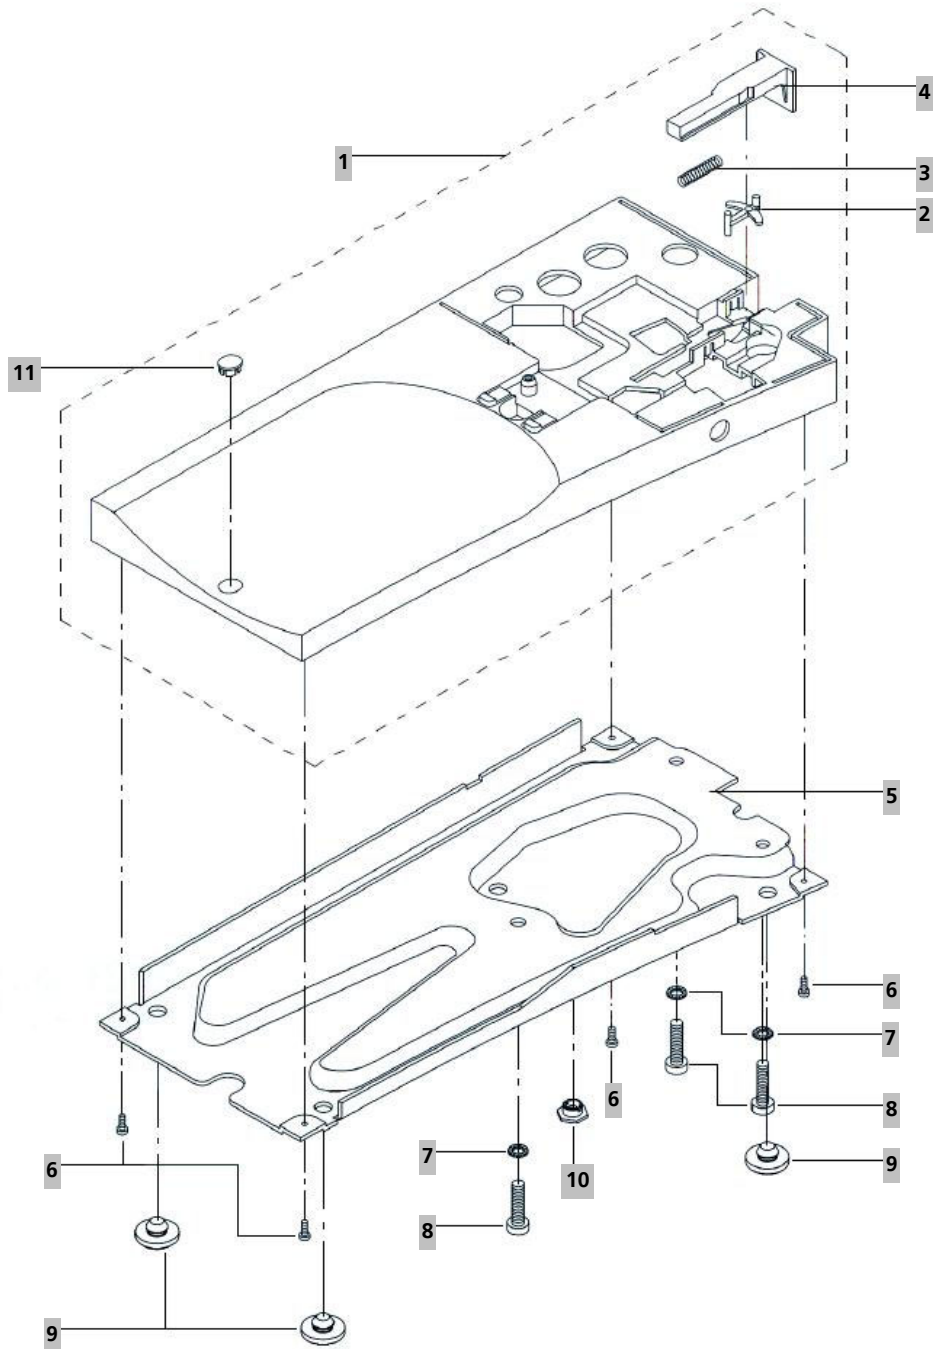

BERNINA®

Ersatzteile
Spare Parts
Pièces Détachées

artista 180
artista 180 RICCAR
artista 185

1 007901.51.01	2 030743.50.00	3 008998.53.00	4 229593.13.++	5 007752.50.67	6 225023.13.++
7 232257.53.++	8 002604.52.00	9 007929.71.00	10 007875.52.00	11 205002.23.++	