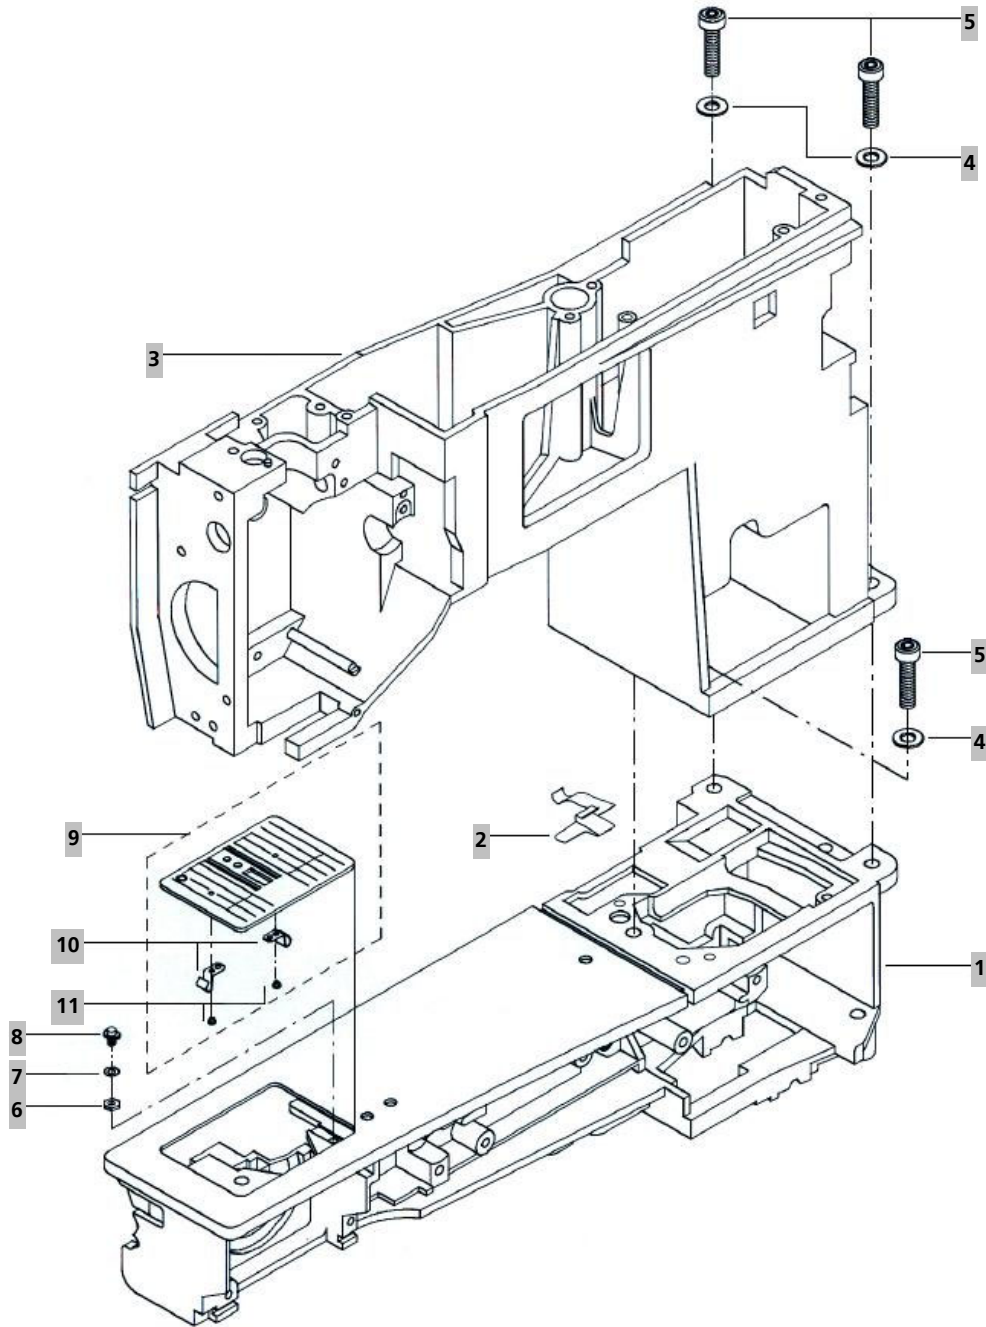

BERNINA®

Ersatzteile
Spare Parts
Pièces Détachées

artista 180
artista 180 RICCAR
artista 185

1 007901.51.01	2 030743.50.00	3 008998.53.00	4 229593.13.++	5 007752.50.67	6 225023.13.++
7 232257.53.++	8 002604.52.00	9 007929.71.00	10 007875.52.00	11 205002.23.++	