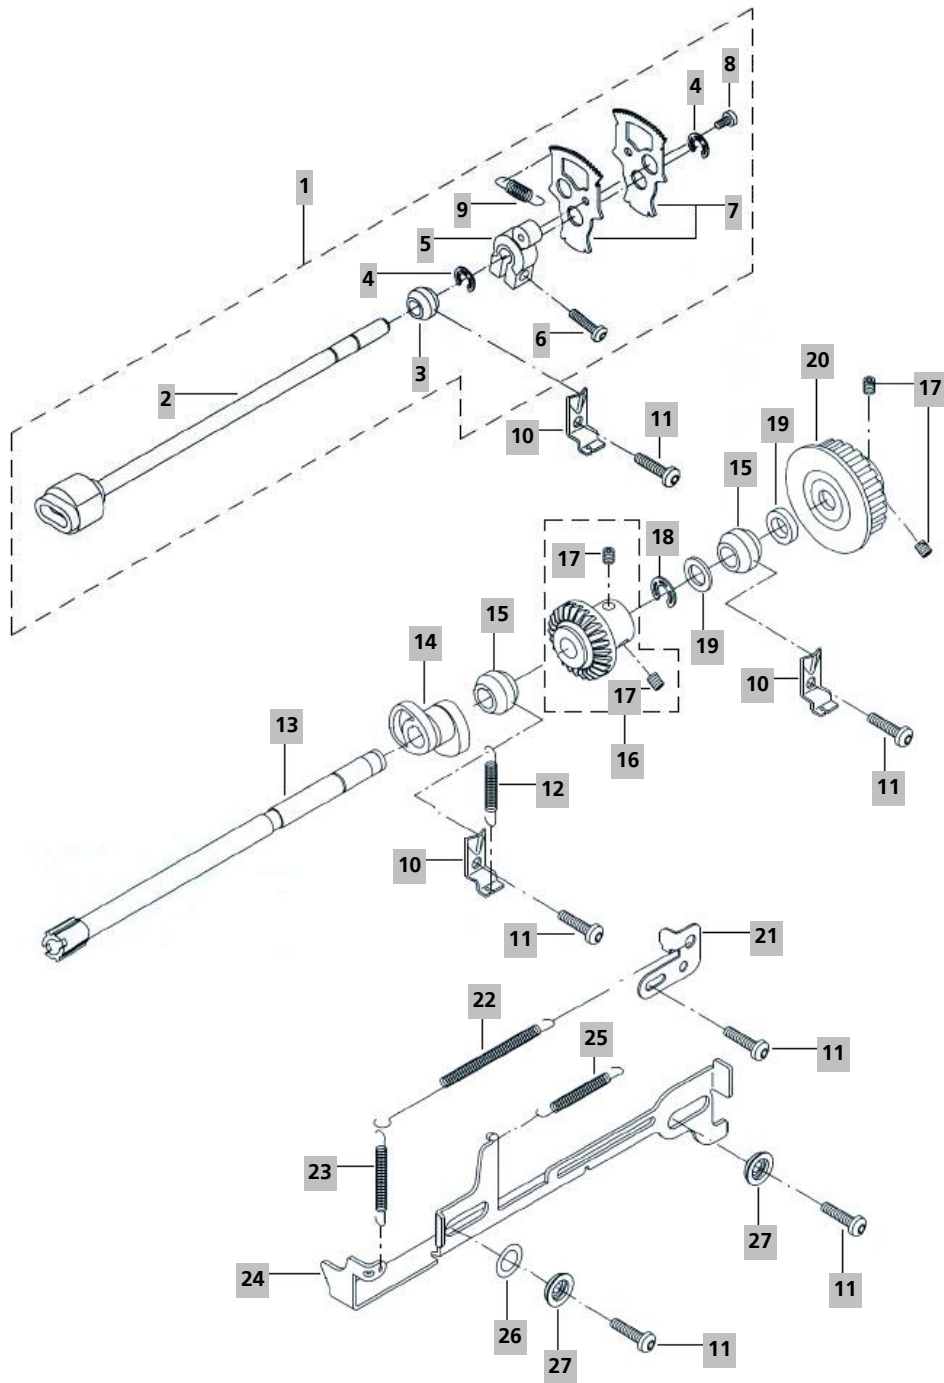

1 007836.70.01	2 007836.50.00	3 007823.50.01	4 235017.53.++	5 007803.51.00	6 007886.50.44
7 007801.50.00	8 007886.50.33	9 007844.50.00	10 007871.51.00	11 007886.50.43	12 007918.51.00
13 030458.70.00	14 030459.50.00	15 007823.50.00	16 002294.74.00	17 007868.50.72	18 235020.53.++
19 007887.50.00	20 001994.73.00	21 007840.50.00	22 007843.50.00	23 256030.03.++	24 030462.50.00
25 256042.03.++	26 003073.50.00	27 003218.51.00