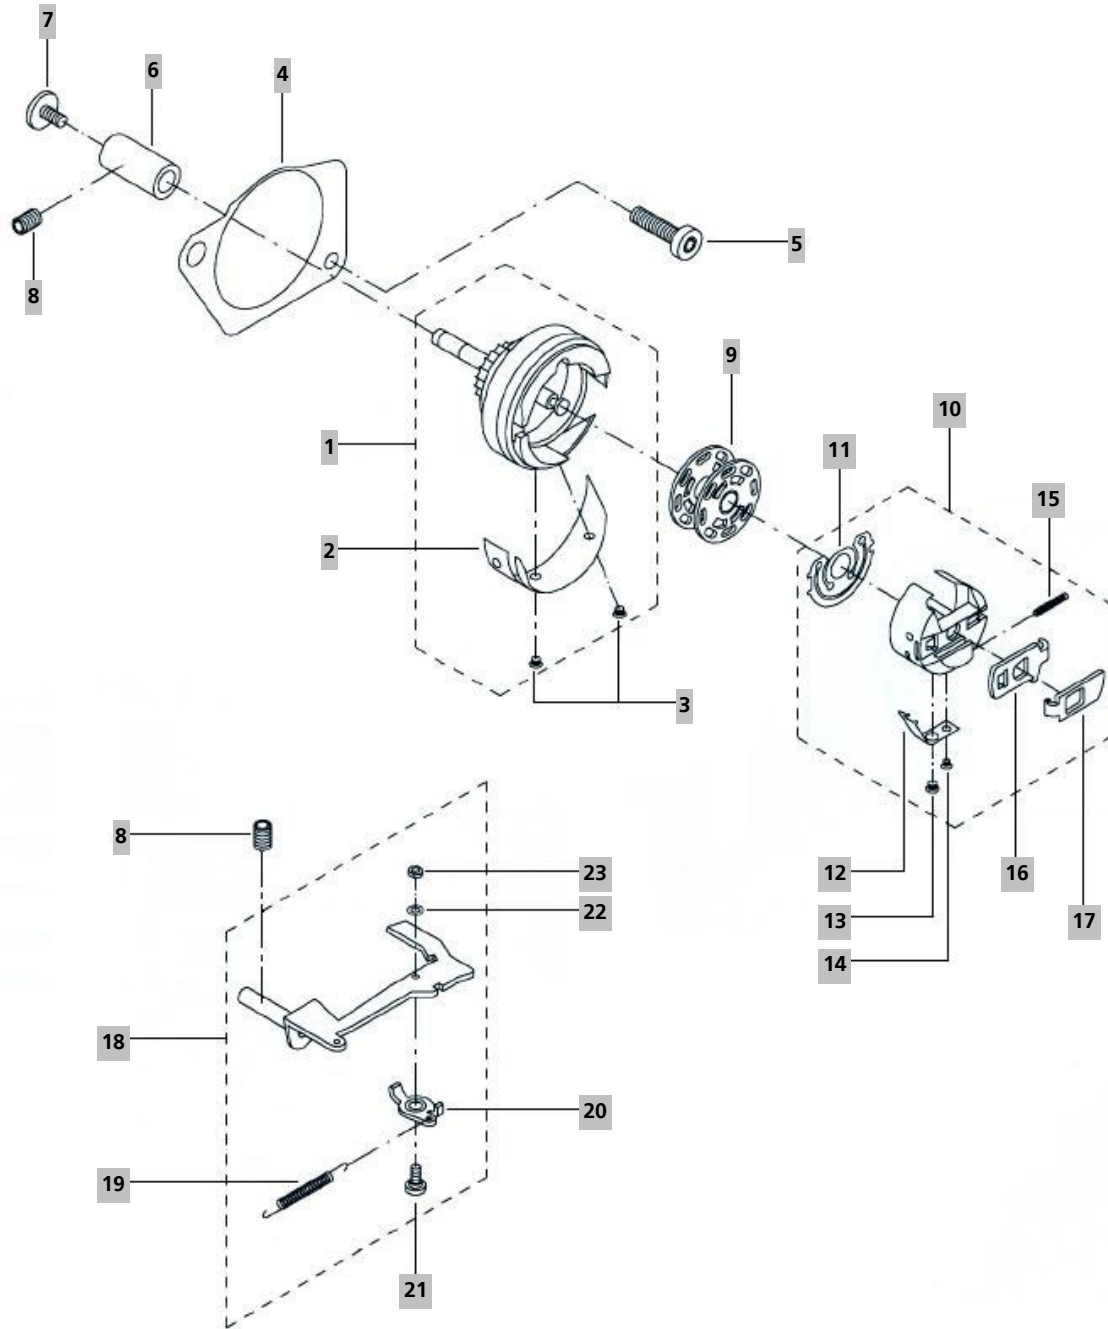

1 006076.72.00	2 006078.51.00	3 002384.51.00	4 007872.51.00	5 007886.50.43	6 002290.51.00
7 001720.52.00	8 007866.50.43	9 006026.52.00	10 006068.73.10	11 006069.51.10	12 006310.50.00
13 006311.50.00	14 006312.50.00	15 006308.50.00	16 003157.50.00	17 003158.50.00	18 002904.74.00
19 002393.50.00	20 002394.51.00	21 002395.52.00	22 232255.53.++	23 225002.23.++