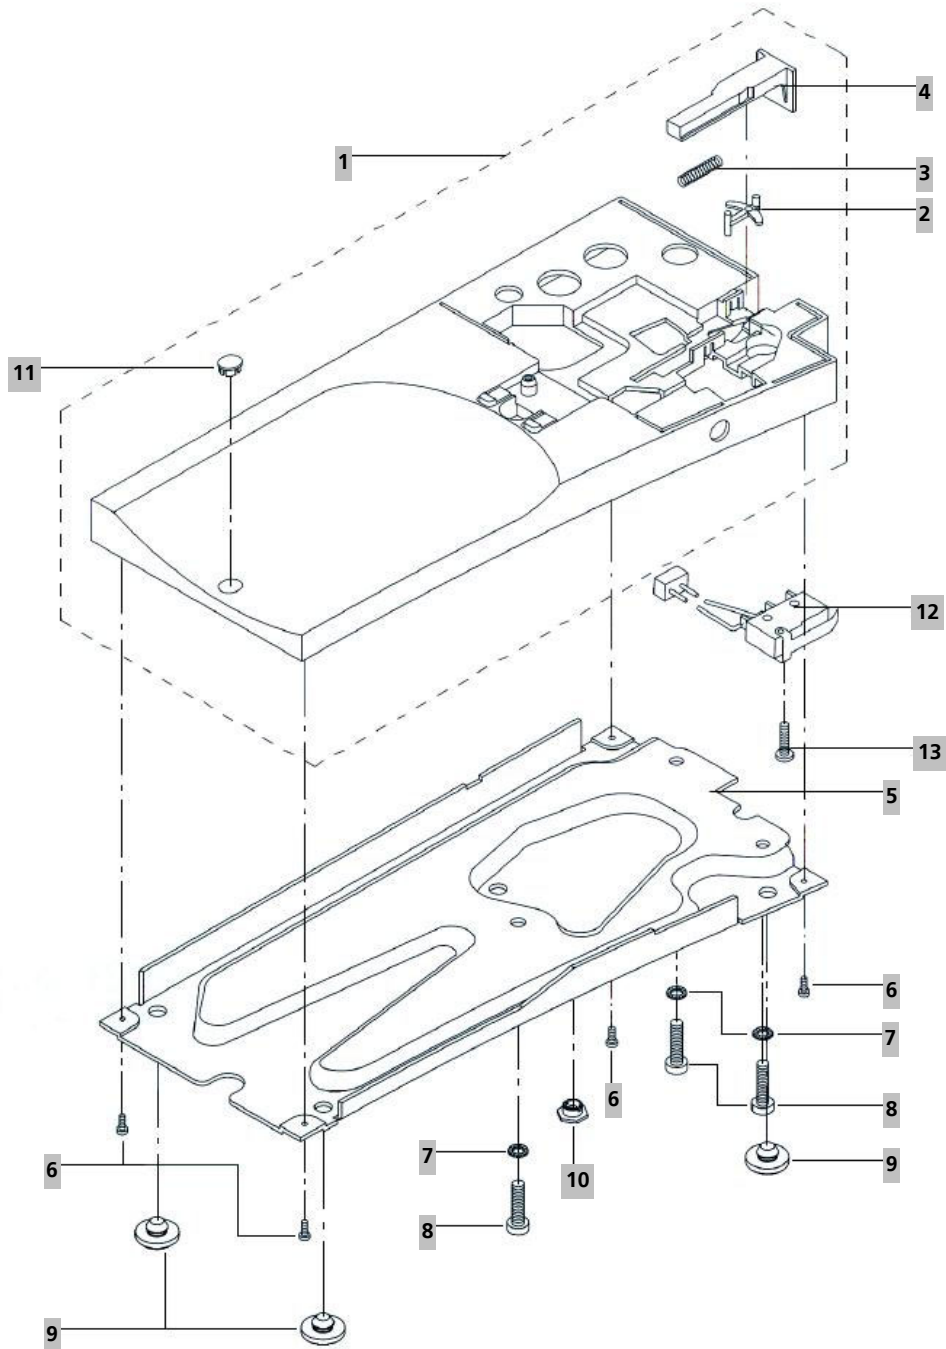

1 007876.71.00	2 007846.50.00	3 255005.03.++	4 008889.50.00	5 007894.72.00	6 002334.50.00
7 233510.53.++	8 007886.50.67	9 000344.50.00	10 000359.70.00	11 007916.50.00	12 008767.72.02
13 002334.50.20