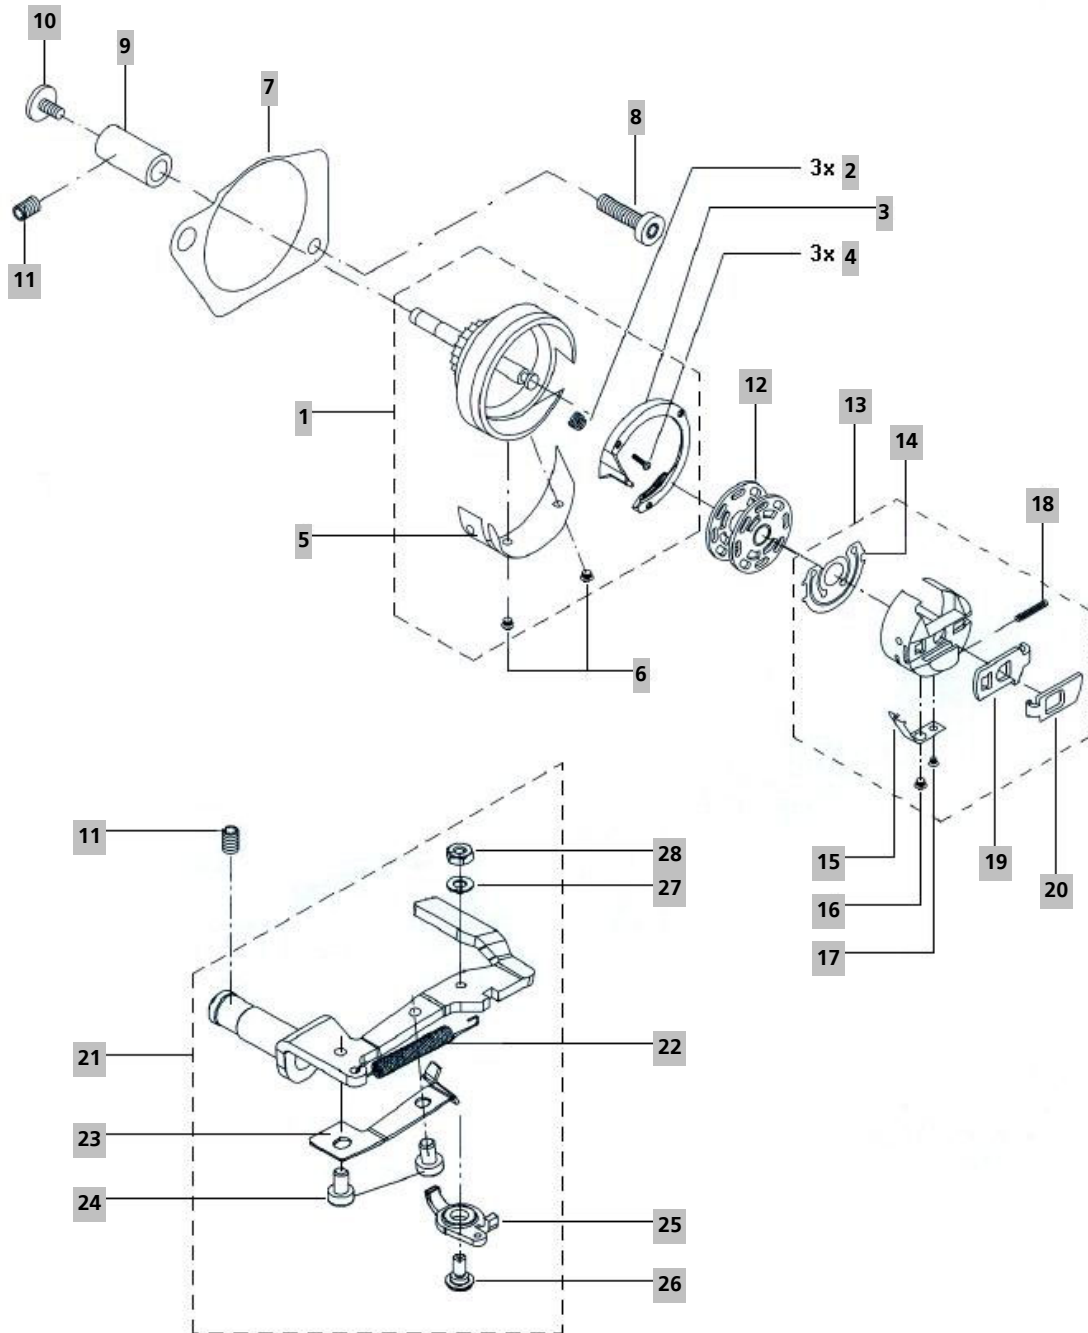

1 006076.72.01	2 002386.51.00	3 006930.50.00	4 006910.50.00	5 030684.50.00	6 002384.51.00
7 007872.51.00	8 007886.50.43	9 002290.51.00	10 001720.52.00	11 007866.50.43	12 006026.52.00
13 006068.73.10	14 006069.51.10	15 006310.50.00	16 006311.50.00	17 006312.50.00	18 006308.50.00
19 003157.50.00	20 003158.50.00	21 002904.76.01	22 002393.50.00	23 030814.50.00	24 007752.50.20
25 002394.51.00	26 002395.52.00	27 232255.53.++	28 225002.23.++