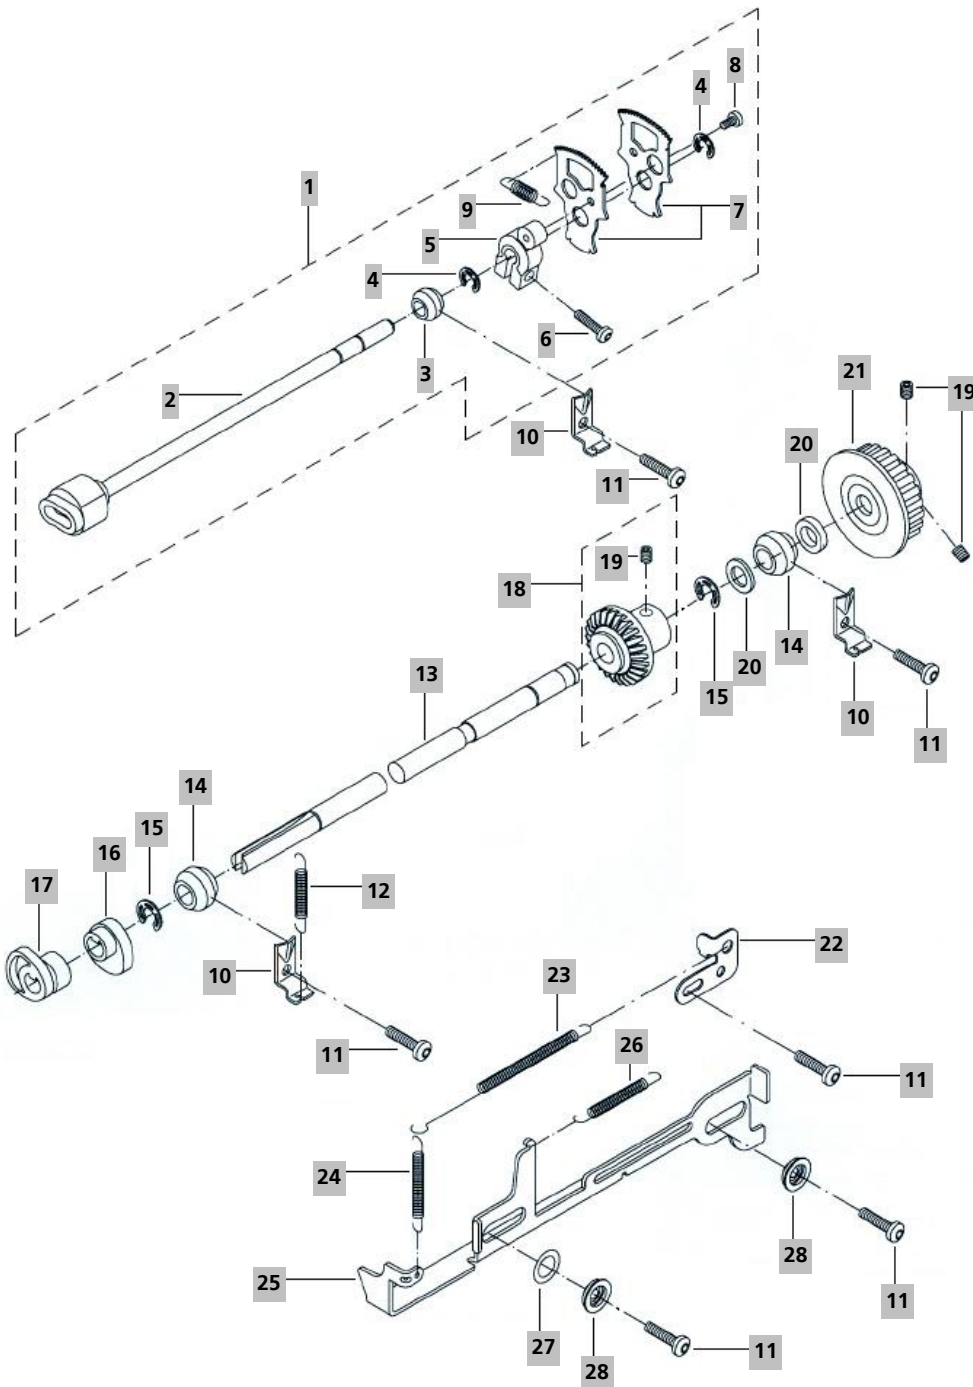

1	007836.70.01	2	007836.50.00	3	007823.50.01	4	235017.53.++	5	007803.51.00	6	007886.50.44
7	007801.50.00	8	007886.50.33	9	007844.50.00	10	007871.51.00	11	007886.50.43	12	007918.51.00
13	007812.50.00	14	007823.50.00	15	235020.53.++	16	007810.50.00	17	007811.50.00	18	002294.74.00
19	007868.50.72	20	007887.50.00	21	001994.73.00	22	007840.50.00	23	007843.50.00	24	256030.03.++
25	007839.52.00	26	256042.03.++	27	003073.50.00	28	003218.51.00