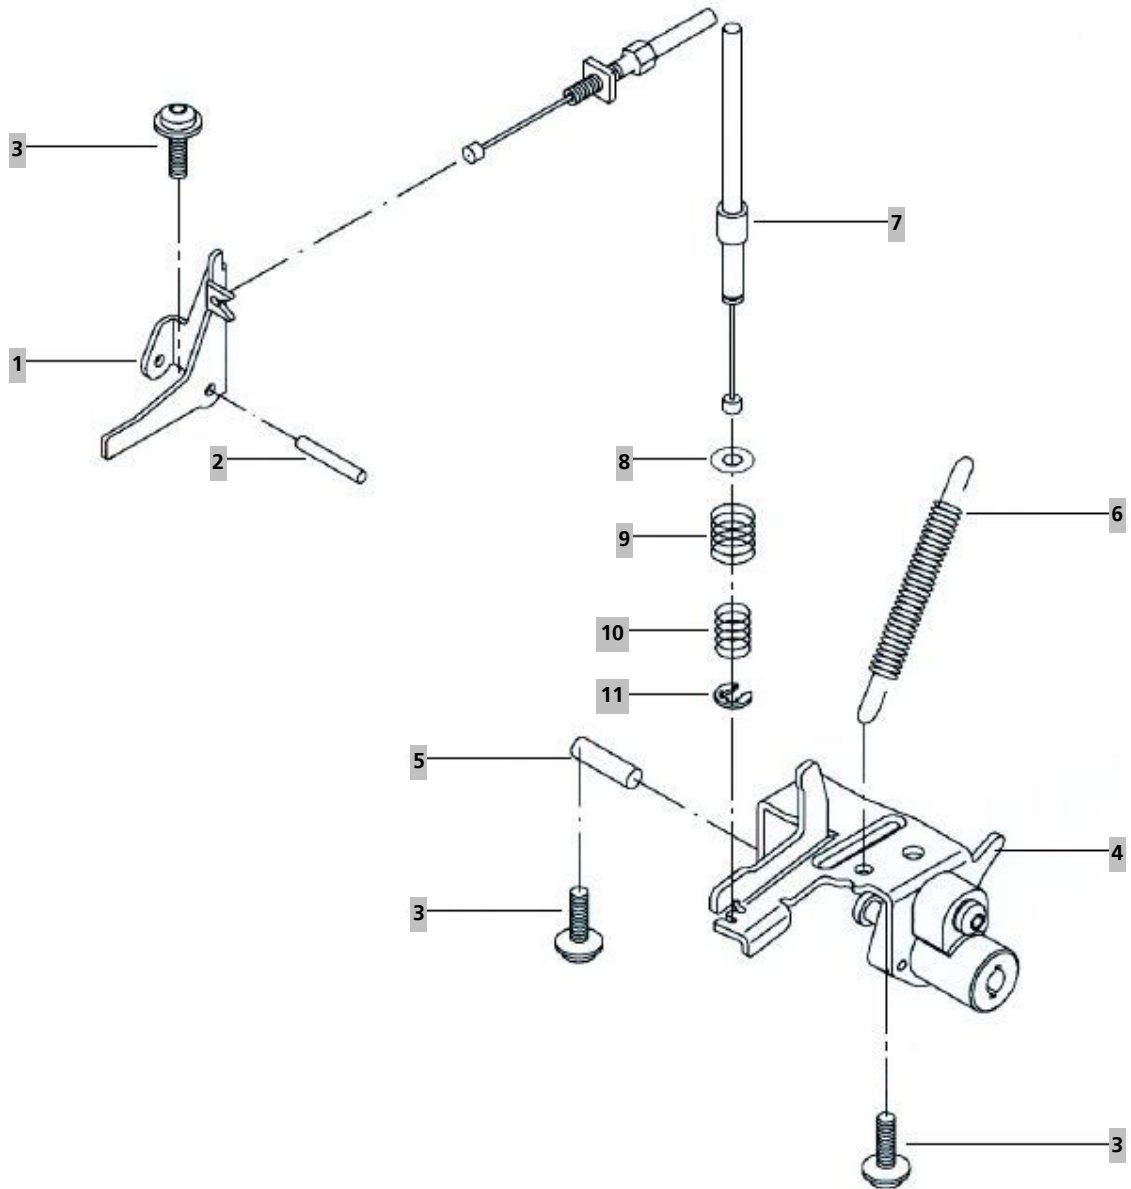

1 007759.51.00	2 241127.43.++	3 007888.50.43	4 007820.70.00	5 008225.50.03	6 007890.50.00
7 007853.50.00	8 229568.13.++	9 008789.51.00	10 008788.50.00	11 235014.53.++