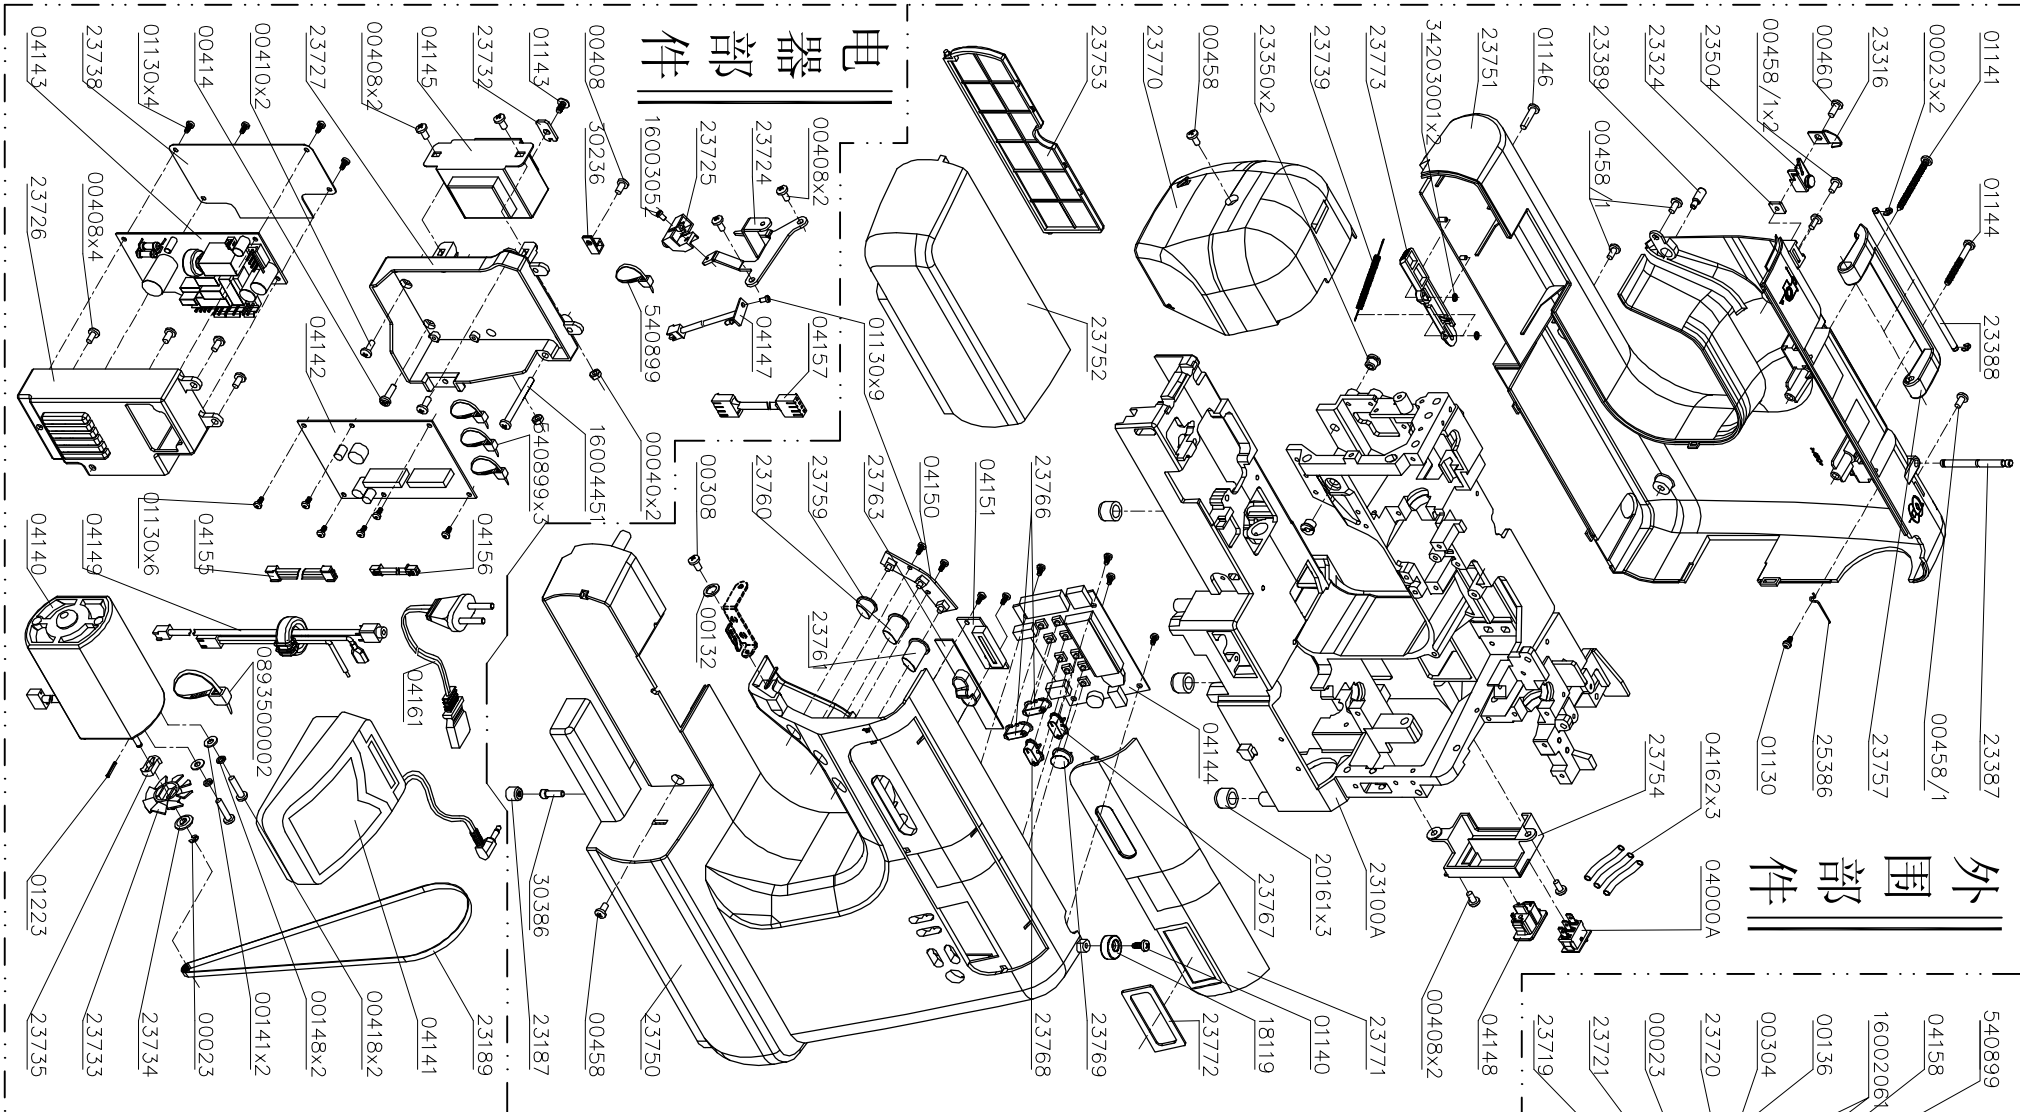

外围部件

内部机构

附件

AC2500多功能缝纫机(220V)总爆