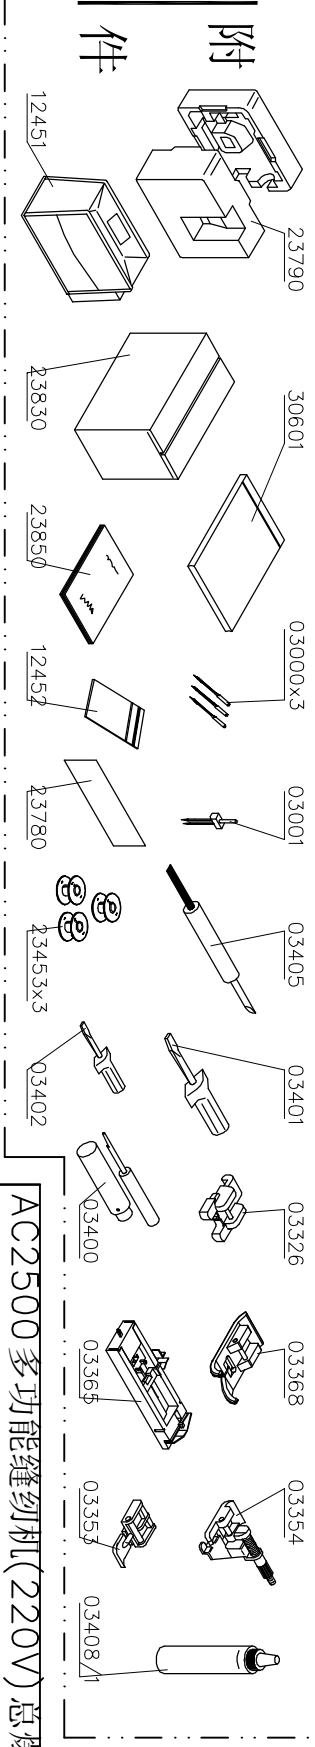

外围部件

内部机构

附件

AC2500多功能缝纫机(220V)总爆